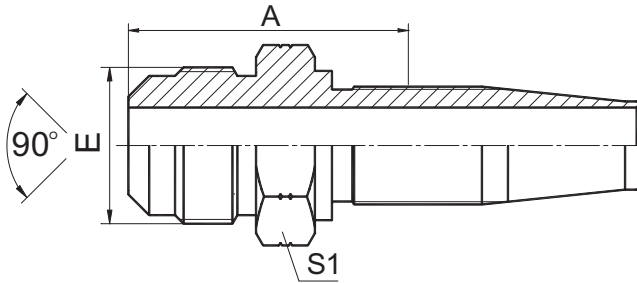

REUSABLE HOSE FITTING

17818-R5

美制 SAE 外螺纹 90° 外锥面
SAE MALE 90° CONE

代号 PART NO.	螺纹 E THREAD E	软管 标号 HOSE DASH	尺寸 DIMENSIONS			
			A		S1	
17818-06-06(R5)	5/8"X18	06	33.7		17	
17818-08-08(R5)	3/4"X16	08	42		22	
17818-12-12(R5)	1.1/16"X14	12	51		30	